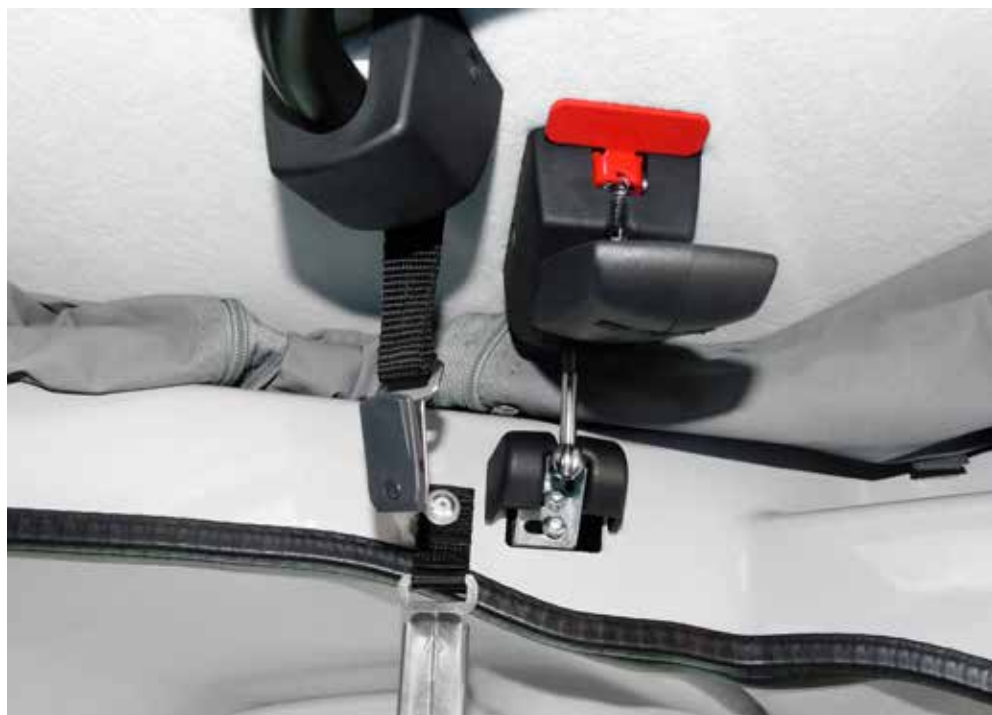

Fácil y sencillo de elevar el techo y la cama, los elevadores de tijeras altas proporcionan un amplio salón que nos permite realizar la actividad cotidiana con una mayor comodidad.

La Altura máxima del vehículo 1,98 m con el techo cerrado (según modelo). Techo Elevable disponible solo para talla M.