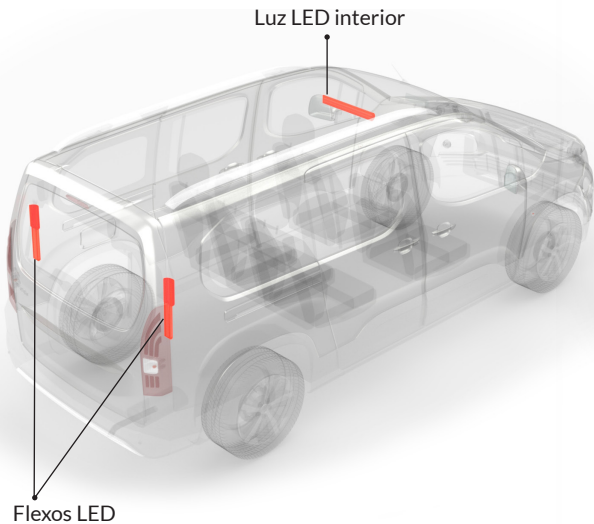

1

Luz LED interior

Flexos LED

1 / ILUMINACIÓN (de serie en el equipamiento)

- Luz interior LED **ubicada en la zona central del techo original**. Si el vehículo original lleva techo panorámico (cristal central) esta luz interior se ubicará en la consola central del mismo.
- Flexos LED **ubicados en los pilares traseros de la carrocería**.

2