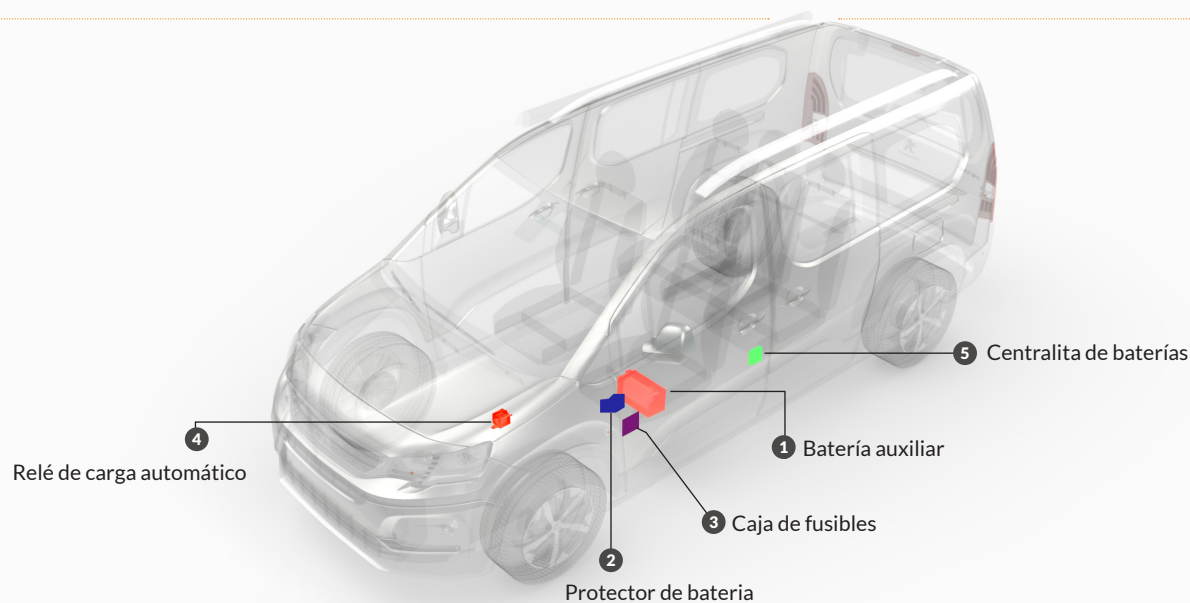

3

3 / BATERÍA AUXILIAR + RELÉ DE CARGA AUTOMÁTICO + CAJA DE FUSIBLES + PROTECTOR DE BATERÍAS (de serie en el equipamiento)

- Batería auxiliar ①, protector de baterías ② y caja de fusibles ③. Ubicados bajo el asiento del conductor.

- El relé de carga automático ④. Ubicado en el vano motor, bajo el capó del vehículo.
- Centralita de baterías ⑤, (permite la visualización de los voltajes de la batería principal 1 y de la auxiliar 2). Ubicada en el pilar delantero izquierdo, detrás del asiento del conductor.