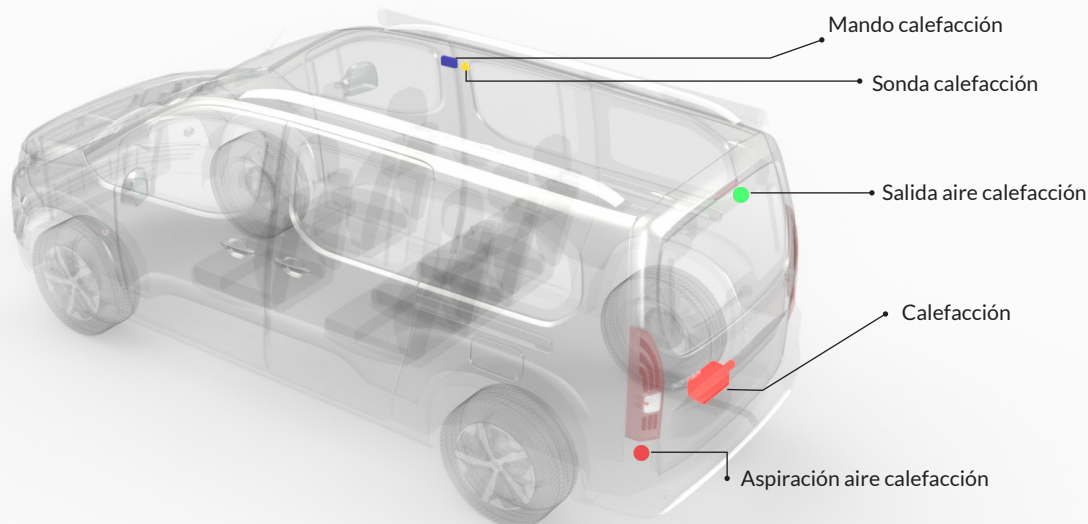

5

5 / CALEFACCIÓN ESTACIONARIA (opcional) Ubicada en los bajos de la carrocería.

- Mando calefacción.

Ubicado en la parte delantera derecha del guarnecido del techo original (tras asiento de copiloto).

- Sonda calefacción.

Ubicada junto al mando de la calefacción.

- Salida aire calefacción. **Ubicada en el guarnecido trasero derecho del maletero (junto al cristal lateral).**

No poner ningún elemento que obstruya esta salida de aire.

- Aspiración aire calefacción. **Ubicada en el interior del guarnecido trasero izquierdo del maletero.**

No poner ningún elemento que obstruya esta salida de aire.