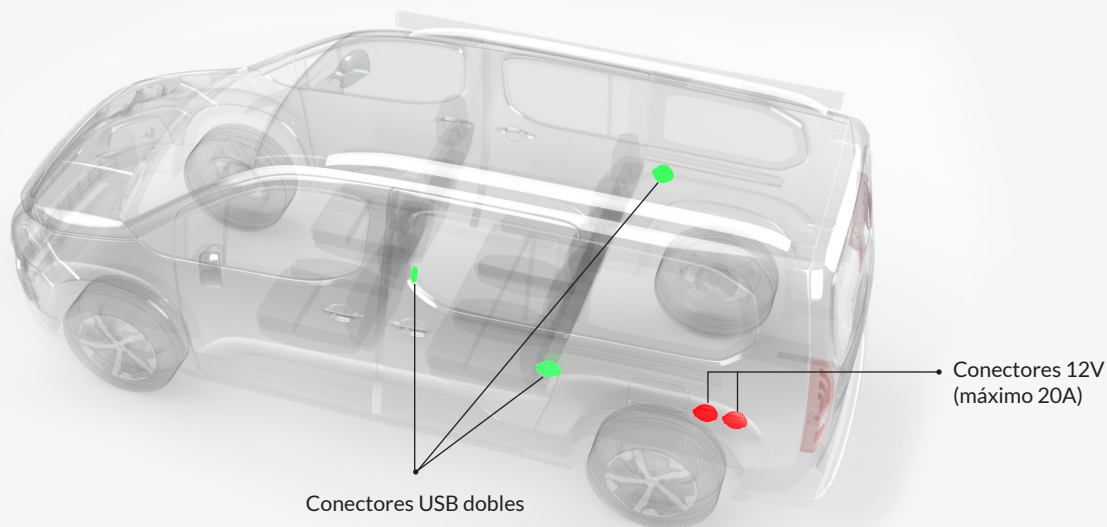

4

4 / CONECTORES 12V Y USB DOBLES (de serie en el equipamiento)

- 12V máximo 20A.

En el vehículo de versión larga, están ubicados en el guarnecido izquierdo del maletero. Para los modelos de versión corta, uno de ellos estará ubicado en el guarnecido derecho del maletero.

- USB doble.

Dos de estos conectores están ubicados uno en cada guarnecido de maletero (tras plazas de viaje traseras). El tercer conector está ubicado en la parte inferior de la consola central que hay entre los asientos del conductor y copiloto.